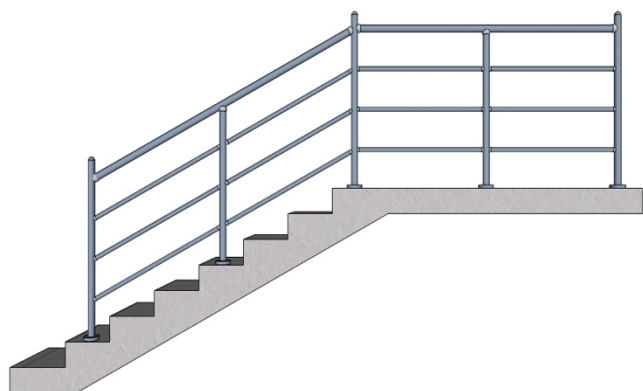

### Материалы на 1 п.м ограждения «Стандарт» (AISI 201)

- труба нержавеющая зеркальная 50,8x1,5 (ТНЗ-50) – 1 п.м.
- труба нержавеющая зеркальная 12x1,0 (ТНЗ-12) – 3 п.м.
- стойка 38 мм под 3 ригеля (СР-3/38) – 1 шт.
- закладная стойки 38 мм (ЗС-1/38/Н) – 1 шт.
- низ стойки 38 мм большой (НС-1/38) – 1 шт.
- крепление поручня 50 мм к стойке 38 мм (КС-38/50) – 1 шт.
- крепление ригеля 12 мм к стойке 38 мм (ДР-38/12) – 3 шт.
- заглушка штампованная для трубы 50,8 мм (ЗШ-50) – 1 шт.
- заглушка цилиндрическая для трубы 12 мм (ЗР-2/12) – 3 шт.

## Торговый дом «Пик» Перила и Карнизы

Материалы на 1 п.м. ограждения «Эконом» (AISI 201)

	труба нержавеющая зеркальная 50,8x1,5 (ТНЗ-50)	- 1 п.м.
	- труба нержавеющая зеркальная 38x1,5 (ТНЗ-38)	- 1 п.м.
	- труба нержавеющая зеркальная 25x1,5 (ТНЗ-25)	- 3 п.м.
	- закладная стойки 38 мм (ЗС-1/38)	- 1 шт.
- низ стойки 38 мм большой (НС-1/38)		- 1 шт.
- заглушка штампованная для трубы 50,8 мм (ЗШ-50)		- 1 шт.
- крепление трубы 38мм – 50,8мм под углом 30° (КШ30-38/50)		- 1 шт.
- крепление трубы 25мм – 38мм под углом 30° (КШ30-25/38)		- 6 шт.