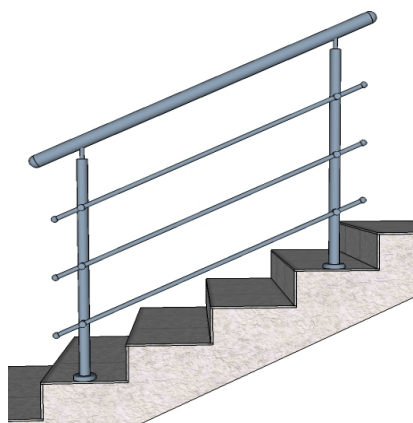

### Материалы на 1 п.м ограждения «Стандарт» (AISI 201)

- труба нержавеющая зеркальная 50,8x1,5 (ТНЗ-50) – 1 п.м.
- труба нержавеющая зеркальная 12x1,0 (ТНЗ-12) – 3 п.м.
- стойка 38 мм под 3 ригеля (СР-3/38) – 1 шт.
- закладная стойки 38 мм (ЗС-1/38/Н) – 1 шт.
- низ стойки 38 мм большой (НС-1/38) – 1 шт.
- крепление поручня 50 мм к стойке 38 мм (КС-38/50) – 1 шт.
- крепление ригеля 12 мм к стойке 38 мм (ДР-38/12) – 3 шт.
- заглушка штампованная для трубы 50,8 мм (ЗШ-50) – 1 шт.
- заглушка цилиндрическая для трубы 12 мм (ЗР-2/12) – 3 шт.