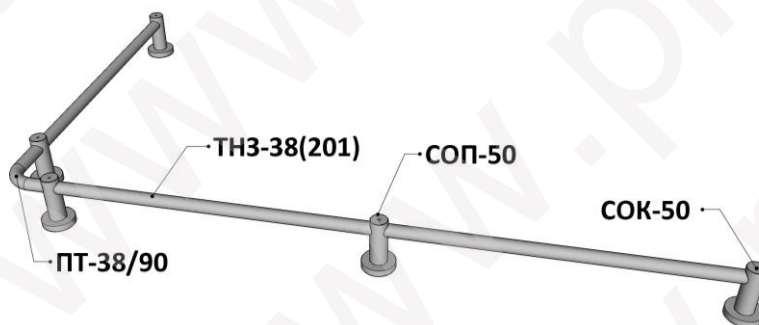

Отбойники

Артикул	Фото	Наименование	Материал	Цена, руб
СОП-50		Стойка отбойника промежуточная 50,8мм	AISI 201, зеркало	1250,00
СОК-50		Стойка отбойника конечная 50,8мм	AISI 201, зеркало	1250,00
ПТ-38/90		Поворот трубы 38,1 мм на 90°	AISI 201, зеркало	300,00
ТНЗ-38 (201)		Труба нержавеющей зеркало 38,1 x 1,5 мм	AISI 201, зеркало	285,00
ОТБ-1		Комплект отбойника 1000мм	AISI 201, зеркало	2785,00
ОТБ-3		Комплект отбойника 3000мм	AISI 201, зеркало	4605,00