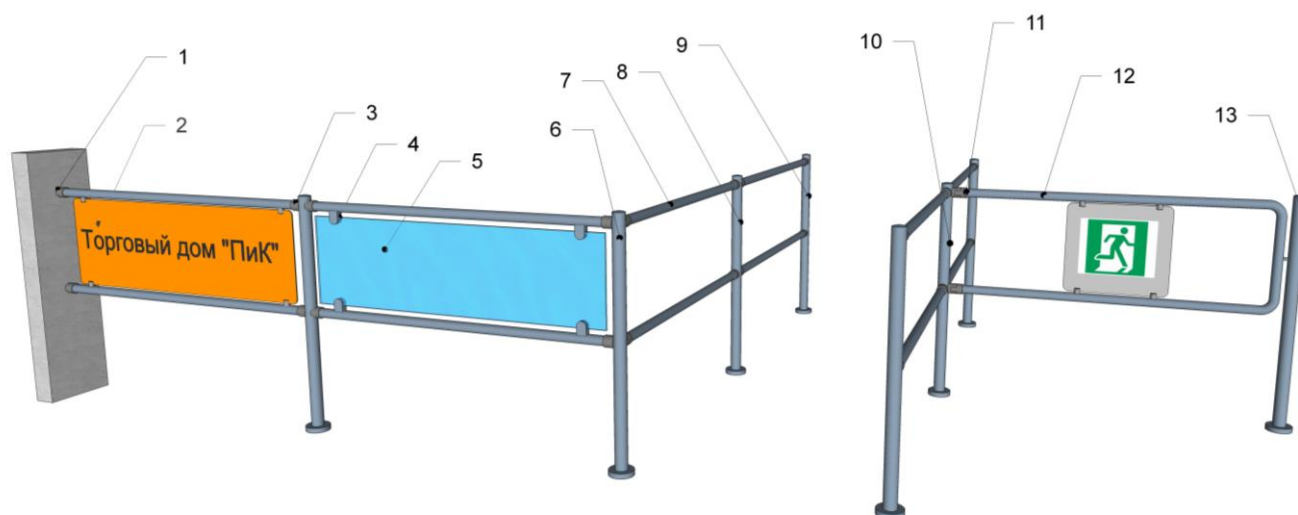

### Варианты типовых конструкций формирователей проходов

Позиция	Артикул	Наименование
1	П-П/32	Патрубок ограждения к стене – поручень Ø32мм
2		Заполнение толщиной 4мм (пластик)
3	П-50/32	Патрубок ограждения к стойке Ø50,8мм – поручень Ø32мм
4	СД-1/32	Стеклодержатель на поручень Ø32мм (заполнение 8мм)
5		Стекло триплекс 8мм
6	С-50/4/90	Двухсторонняя стойка Ø50,8мм с 4 отверстиями М6 (угол 90°)
7	П-32/1485	Поручень Ø32мм длиной 1485мм
8	С-50/4/180	Двухсторонняя стойка Ø50,8мм с 4 отверстиями М6 (угол 180°)
9	С-50/2/0	Односторонняя стойка Ø50,8мм с 2 отверстиями М6
10	С-50/6/90-180	Трехсторонняя стойка Ø50,8мм с 6 отверстиями М6 (угол 90° и 180°)
11	ШС-50/32	Шарнир для створки Ø32мм к стойке Ø50,8мм
12	СВТ-32/1300	Створка ограждения Ø32мм с табличкой, ширина 1300мм
13	СФ-50	Стойка Ø50,8мм с фиксатором створки

*С уважением, генеральный директор ТД «Пик» Сирик Ольга Лаврентьевна.*

Артикул	Фото		Наименование	Материал	Цена, руб
<b>Стойки</b>					
C-50/2/0			Односторонняя стойка Ø50,8мм с 2 отверстиями М6	AISI 201, зеркало	<b>1850,00</b>
C-50/4/90			Двухсторонняя стойка Ø50,8мм с 4 отверстиями М6 (угол 90°)	AISI 201, зеркало	<b>1900,00</b>
C-50/4/180			Двухсторонняя стойка Ø50,8мм с 4 отверстиями М6 (угол 180°)	AISI 201, зеркало	<b>1900,00</b>
C-50/6/90-180			Трехсторонняя стойка Ø50,8мм с 6 отверстиями М6 (угол 90° и 180°)	AISI 201, зеркало	<b>1950,00</b>
CФ-50			Стойка Ø50,8мм с фиксатором створки	AISI 201, зеркал	<b>1850,00</b>
CФ-50/2/180			Стойка Ø50,8мм с фиксатором створки и 2 отверстиями М6 (угол 180° относительно створки)	AISI 201, зеркало	<b>1900,00</b>
CФ-50/2/90			Стойка Ø50,8мм с фиксатором створки и 2 отверстиями М6 (угол 90° относительно створки)	AISI 201, зеркало	<b>1900,00</b>