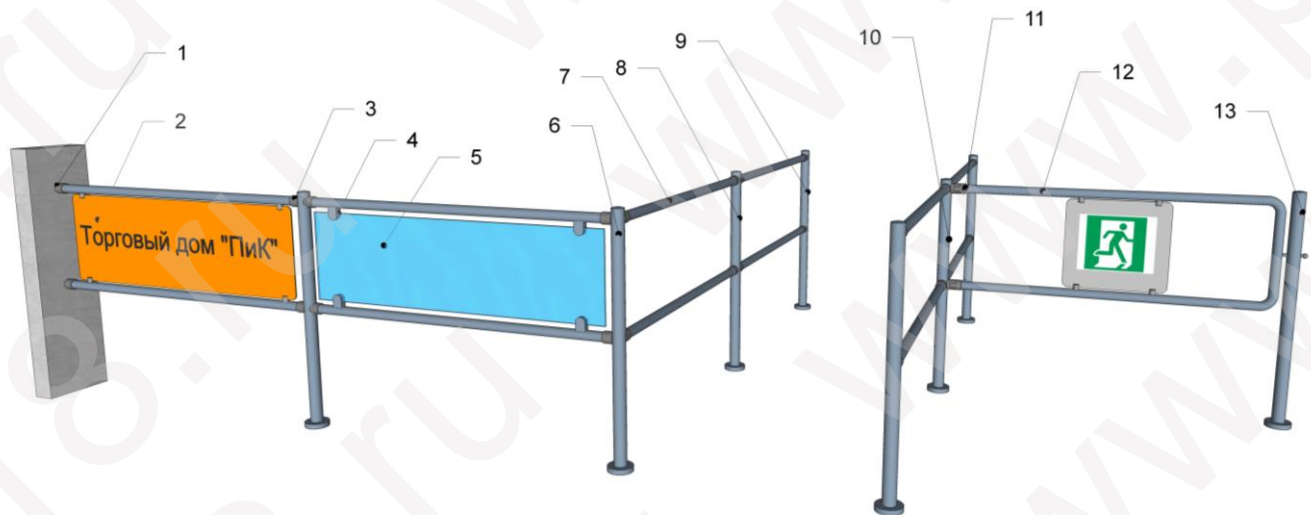

Варианты типовых конструкций формирователей проходов

Позиция	Артикул	Наименование
1	П-П/32	Патрубок ограждения к стене – поручень Ø32мм
2		Заполнение толщиной 4мм (пластик)
3	П-50/32	Патрубок ограждения к стойке Ø50,8мм – поручень Ø32мм
4	СД-1/32	Стеклодержатель на поручень Ø32мм (заполнение 8мм)
5		Стекло триплекс 8мм
6	С-50/4/90	Двухсторонняя стойка Ø50,8мм с 4 отверстиями М6 (угол 90°)
7	П-32/1485	Поручень Ø32мм длиной 1485мм
8	С-50/4/180	Двухсторонняя стойка Ø50,8мм с 4 отверстиями М6 (угол 180°)
9	С-50/2/0	Односторонняя стойка Ø50,8мм с 2 отверстиями М6
10	С-50/6/90-180	Трехсторонняя стойка Ø50,8мм с 6 отверстиями М6 (угол 90° и 180°)
11	ШС-50/32	Шарнир для створки Ø32мм к стойке Ø50,8мм
12	СВТ-32/1300	Створка ограждения Ø32мм с табличкой, ширина 1300мм
13	СФ-50	Стойка Ø50,8мм с фиксатором створки

С уважением, генеральный директор ТД «Пик» Сирик Ольга Лаврентьевна.

Артикул	Фото		Наименование	Материал	Цена, руб
Стойки					
C-50/2/0			Односторонняя стойка Ø50,8мм с 2 отверстиями М6	AISI 201, зеркало	1900,00
C-50/4/90			Двухсторонняя стойка Ø50,8мм с 4 отверстиями М6 (угол 90°)	AISI 201, зеркало	1950,00
C-50/4/180			Двухсторонняя стойка Ø50,8мм с 4 отверстиями М6 (угол 180°)	AISI 201, зеркало	1950,00
C-50/6/90-180			Трехсторонняя стойка Ø50,8мм с 6 отверстиями М6 (угол 90° и 180°)	AISI 201, зеркало	2000,00
CФ-50			Стойка Ø50,8мм с фиксатором створки	AISI 201, зеркал	1900,00
CФ-50/2/180			Стойка Ø50,8мм с фиксатором створки и 2 отверстиями М6 (угол 180° относительно створки)	AISI 201, зеркало	1950,00
CФ-50/2/90			Стойка Ø50,8мм с фиксатором створки и 2 отверстиями М6 (угол 90° относительно створки)	AISI 201, зеркало	1950,00