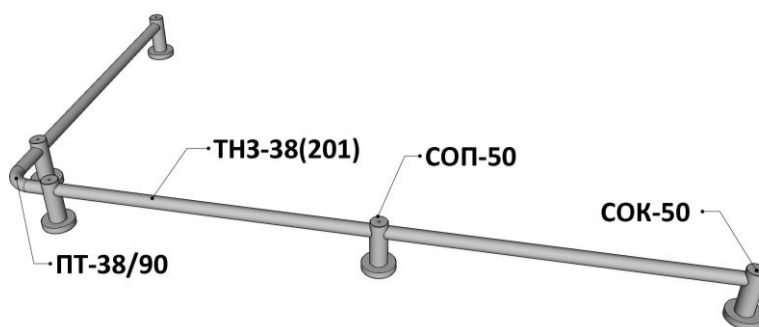

Отбойники

Артикул	Фото	Наименование	Материал	Цена, руб
СОП-50		Стойка отбойника промежуточная 50,8мм	AISI 201, зеркало	1250,00
СОК-50		Стойка отбойника конечная 50,8мм	AISI 201, зеркало	1250,00
ПТ-38/90		Поворот трубы 38,1 мм на 90°	AISI 201, зеркало	325,00
ТНЗ-38 (201)		Труба нержавеющей зеркало 38,1 x 1,5 мм	AISI 201, зеркало	265,00
ОТБ-1		Комплект отбойника 1000мм	AISI 201, зеркало	2765,00
ОТБ-3		Комплект отбойника 3000мм	AISI 201, зеркало	4545,00