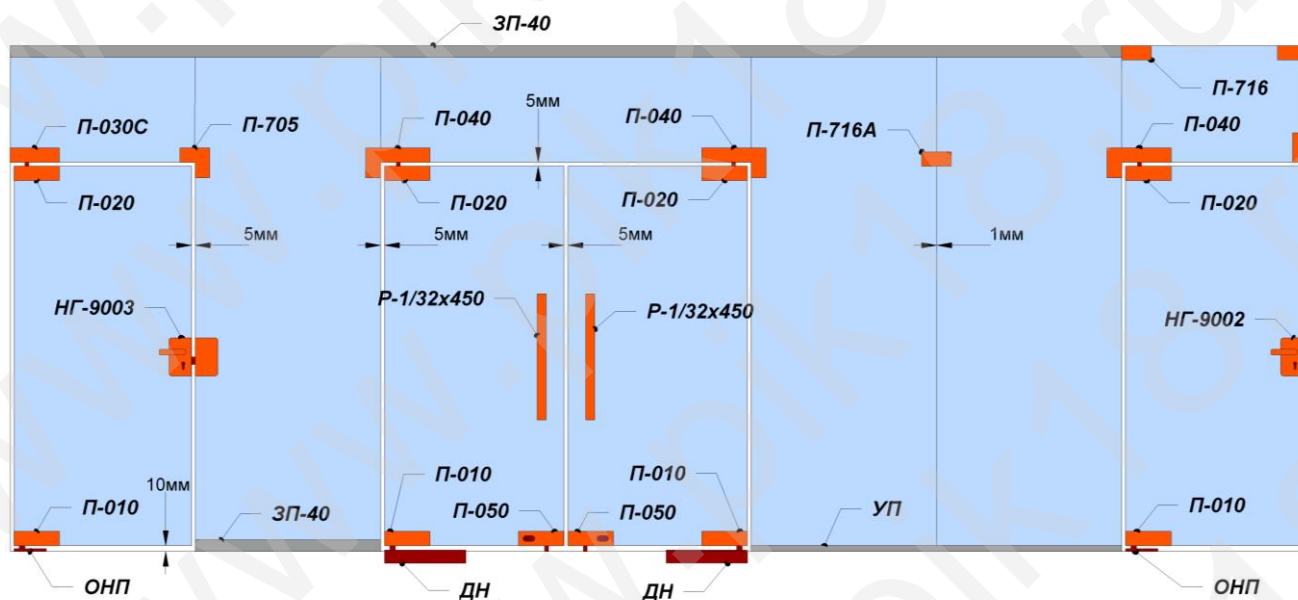

Варианты типовых конструкций

Маятниковые двери

Соединители стекол

Торговый дом «Пик»

Перила и Карнизы

Раздвижные двери

СИСТЕМА РАЗОВЫХ СКИДОК

Сумма закупки более (руб.)	Размер скидки, %
50000	7
150000	10
300000	15