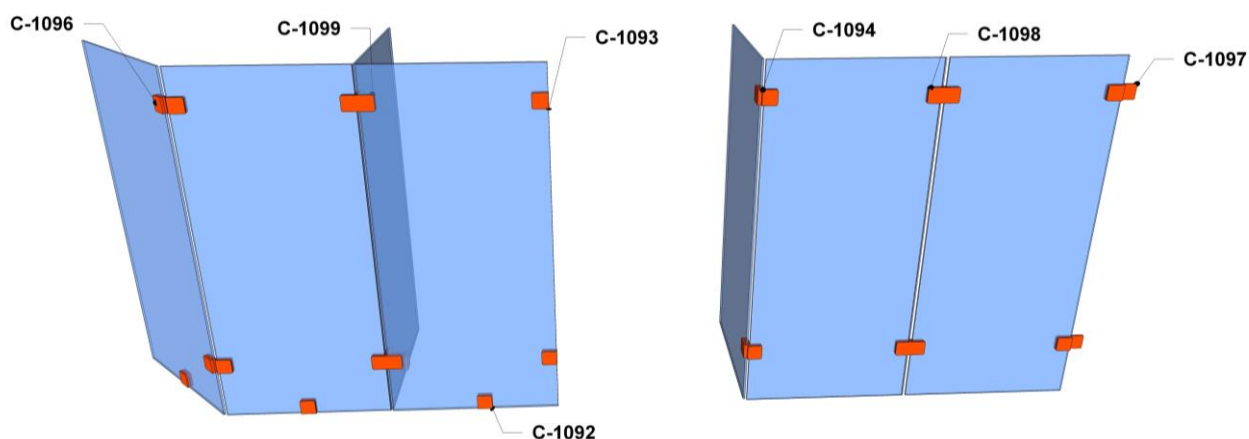

Варианты типовых конструкций

Маятниковые двери

Соединители стекол

Торговый дом «Пик»

Перила и Карнизы

Раздвижные двери

СИСТЕМА РАЗОВЫХ СКИДОК

Сумма закупки более (руб.)	Размер скидки, %
50000	7
150000	10
300000	15