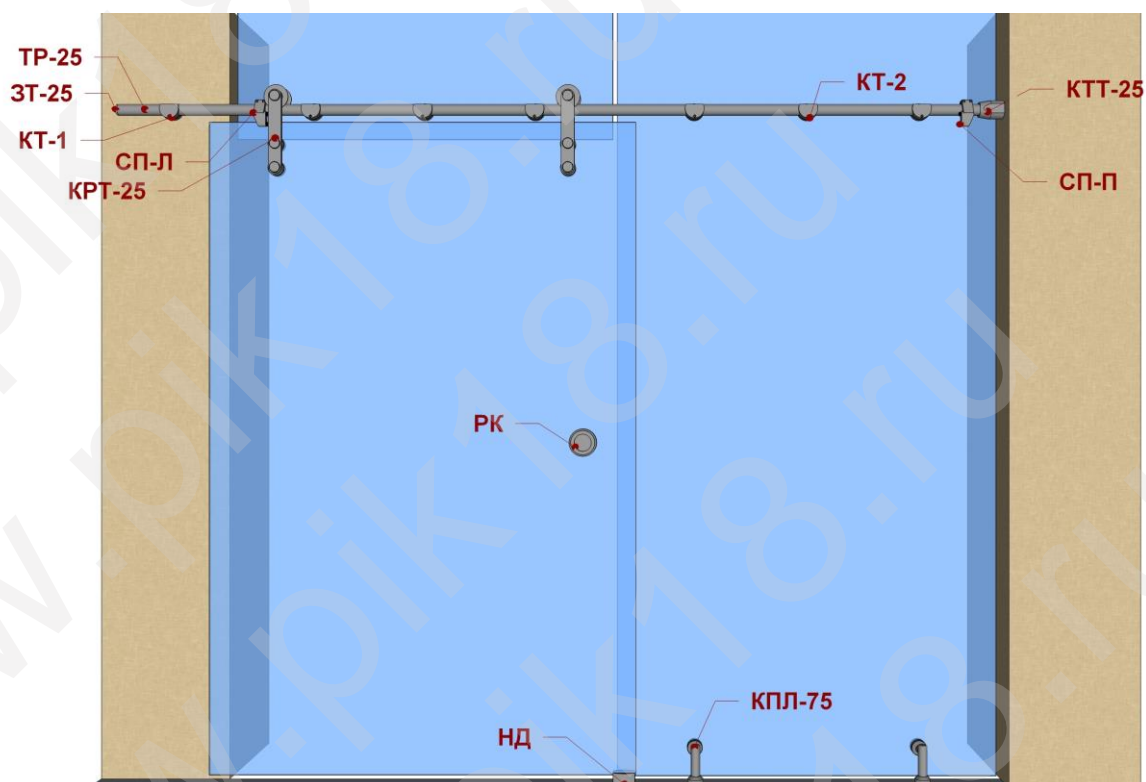

Торговый дом «Пик»

Перила и Карнизы

Раздвижные двери

СИСТЕМА РАЗОВЫХ СКИДОК

Сумма закупки более (руб.)	Размер скидки, %
50000	7
150000	10
300000	15

При достижении общей суммы закупок 50000 рублей, начинает действовать несгораемая скидка 7%, которая не зависит от суммы последующих закупок.

Мы всегда открыты для делового взаимовыгодного сотрудничества и рады ответить на любые интересующие Вас вопросы.

С уважением, генеральный директор ТД «Пик» Сирик Ольга Лаврентьевна.