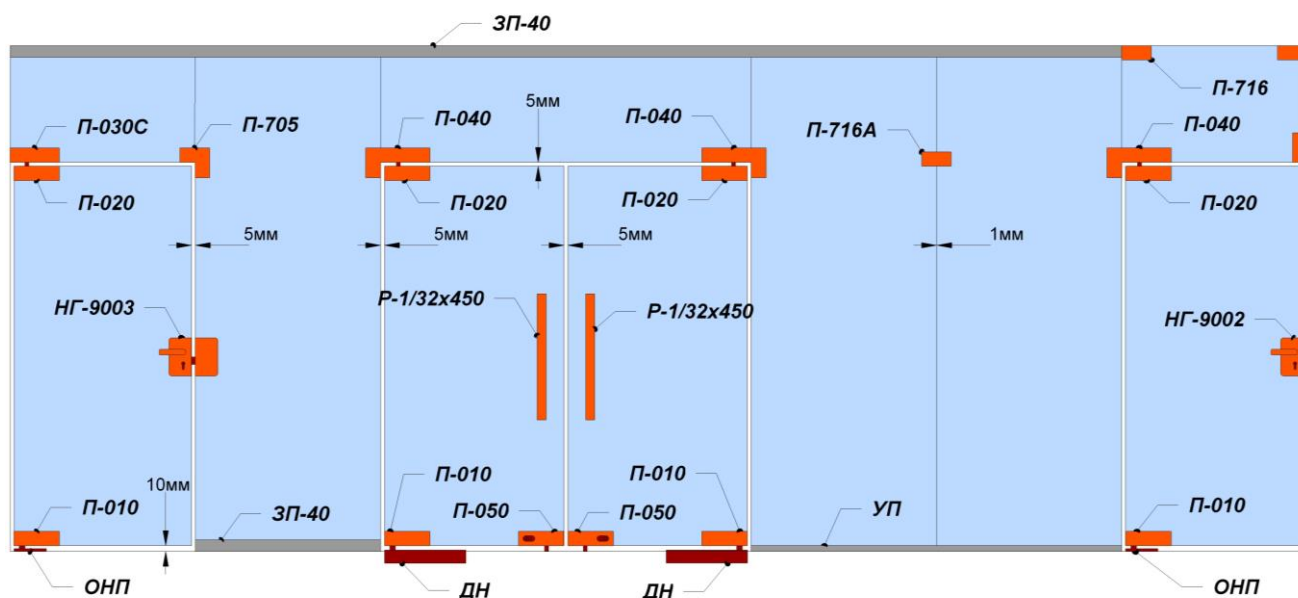

Варианты типовых конструкций

Маятниковые двери

Соединители стекол

Торговый дом «Пик»

Перила и Карнизы

Раздвижные двери

СИСТЕМА РАЗОВЫХ СКИДОК

Сумма закупки более (руб.)	Размер скидки, %
50000	7
150000	10
300000	15