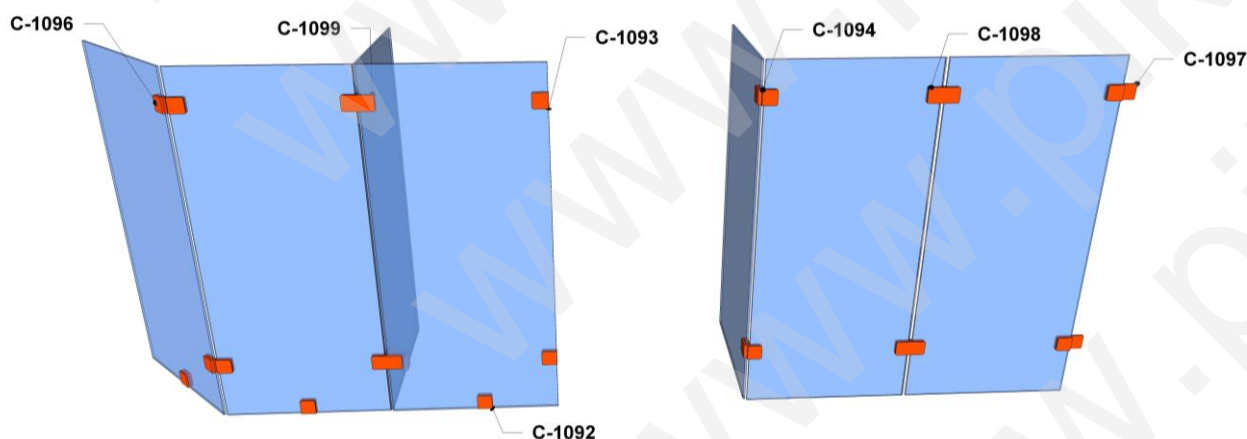

Соединители стекол