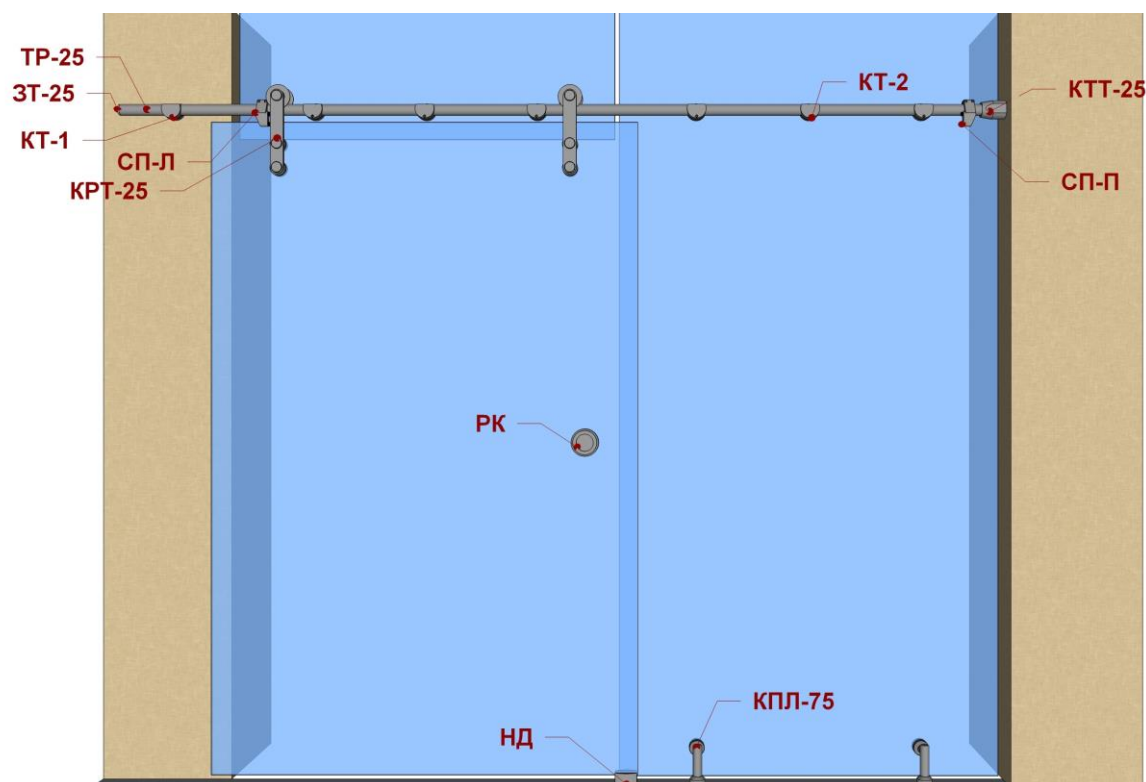

Торговый дом «Пик»

Перила и Карнизы

Раздвижные двери

СИСТЕМА РАЗОВЫХ СКИДОК

Сумма закупки более (руб.)	Размер скидки, %
50000	7
150000	10
300000	15

При достижении общей суммы закупок 50000 рублей, начинает действовать несгораемая скидка 7%, которая не зависит от суммы последующих закупок.

Мы всегда открыты для делового взаимовыгодного сотрудничества и рады ответить на любые интересующие Вас вопросы.

С уважением, генеральный директор ТД «Пик» Сирик Ольга Лаврентьевна.